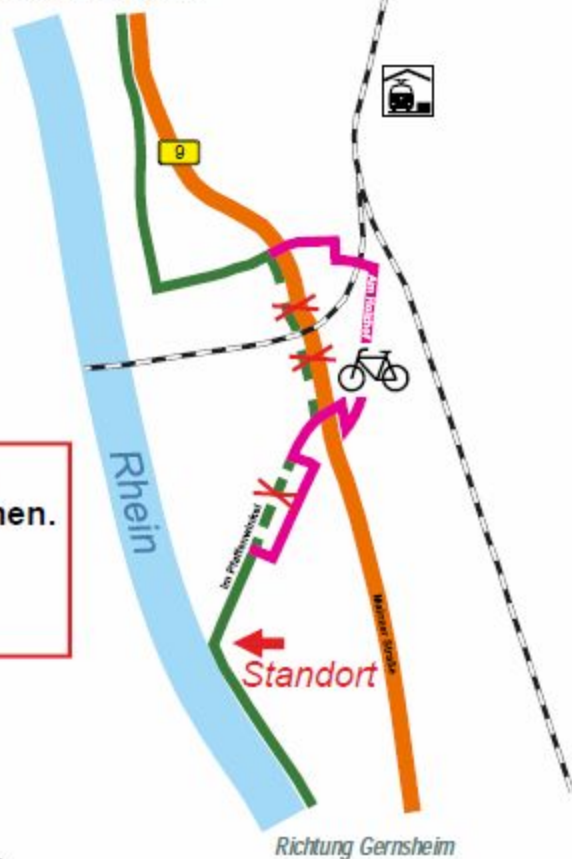

Rhein-Radweg gesperrt

r Veloroute Rhein
heinradweg

www.radwanderland.de

Fragen zur Beschaffenheit, Beschilderung
und Streckenführung der Radwege:

radwege@lbm.rlp.de

Nähere Informationen unter:

radwanderland.de

Sattelzeit durch Rheinland-Platz

**Vollsperrung des Radweges
wegen Brückenbaumaßnahmen.
Bitte der
Umleitungsbeschilderung
folgen.**

Richtung Ludwigshafen

Richtung Gernsheim

Rheinland-Pfalz

MINISTERIUM FÜR WIRTSCHAFT,
VERKEHR, LANDWIRTSCHAFT
UND WEINBAU